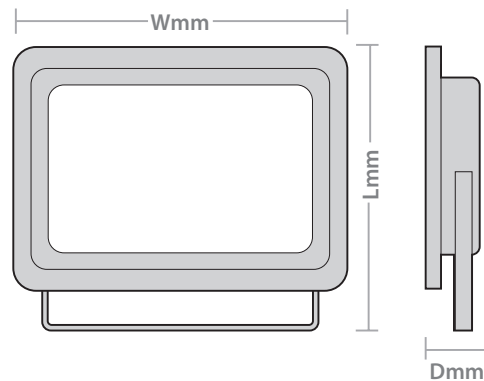

Dimensions

Product Code	Description	Sensor Type	Wattage	Lumen Output	Colour Temp	Efficacy	Dimensions	Weight	Barcode
FLAC10B	FLAC Flood	-	10W	800 lm	6000K	80 lm/W	L: 83 x W: 103 x D: 24mm	0.24	5055807619394
FLAC10B-31	FLAC Flood	-	10W	750 lm	3100K	75 lm/W	L: 83 x W: 103 x D: 24mm	0.24	5055807620185
FLAC20B	FLAC Flood	-	20W	1600 lm	6000K	80 lm/W	L: 122 x W: 160 x D: 25mm	0.43	5055807619417
FLAC20B-31	FLAC Flood	-	20W	1500 lm	3100K	75 lm/W	L: 122 x W: 160 x D: 25mm	0.43	5055807620208
FLAC30B	FLAC Flood	-	30W	2400 lm	6000K	80 lm/W	L: 122 x W: 160 x D: 25mm	0.43	5055807619431
FLAC30B-31	FLAC Flood	-	30W	2250 lm	3100K	75 lm/W	L: 122 x W: 160 x D: 25mm	0.43	5055807620222
FLAC50B	FLAC Flood	-	50W	4000 lm	6000K	80 lm/W	L: 160 x W: 206 x D: 31mm	0.73	5055807619455
FLAC50B-31	FLAC Flood	-	50W	3750 lm	3100K	75 lm/W	L: 160 x W: 206 x D: 31mm	0.73	5055807620246
FLAC100B	FLAC Flood	-	100W	8,200 lm	6000K	82 lm/W	L: 210 x W: 270 x D: 31mm	1.35	5055807619479
FLAC150B	FLAC Flood	-	150W	12,750 lm	6000K	85 lm/W	L: 279 x W: 379 x D: 43mm	3.00	5055807619493
FLAC200B	FLAC Flood	-	200W	17,100 lm	6000K	86 lm/W	L: 279 x W: 379 x D: 43mm	3.00	5055807619516
FLAC300B	FLAC Flood	-	300W	25,250 lm	6000K	84 lm/W	L: 335 x W: 445 x D: 45mm	5.4	5055807619530
FLAC10BPIR	FLAC Flood	PIR	10W	800 lm	6000K	80 lm/W	L: 155 x W: 103 x D: 50mm	0.31	5055807619400
FLAC10BPIR-31	FLAC Flood	PIR	10W	750 lm	3100K	75 lm/W	L: 155 x W: 103 x D: 50mm	0.31	5055807620192
FLAC20BPIR	FLAC Flood	PIR	20W	1600 lm	6000K	80 lm/W	L: 193 x W: 160 x D: 52mm	0.5	5055807619424
FLAC20BPIR-31	FLAC Flood	PIR	20W	1500 lm	3100K	75 lm/W	L: 193 x W: 160 x D: 52mm	0.5	5055807620215
FLAC30BPIR	FLAC Flood	PIR	30W	2400 lm	6000K	80 lm/W	L: 193 x W: 160 x D: 52mm	0.51	5055807619448
FLAC30BPIR-31	FLAC Flood	PIR	30W	2250 lm	3100K	75 lm/W	L: 193 x W: 160 x D: 52mm	0.51	5055807620239
FLAC50BPIR	FLAC Flood	PIR	50W	4000 lm	6000K	80 lm/W	L: 216 x W: 206 x D: 54mm	0.8	5055807619462
FLAC50BPIR-31	FLAC Flood	PIR	50W	3750 lm	3100K	75 lm/W	L: 216 x W: 206 x D: 54mm	0.8	5055807620253
FLAC100BPC	FLAC Flood	Photocell	100W	8,200 lm	6000K	82 lm/W	L: 210 x W: 270 x D: 31mm	1.35	5055807619486
FLAC150BPC	FLAC Flood	Photocell	150W	12,750 lm	6000K	85 lm/W	L: 279 x W: 379 x D: 43mm	3.0	5055807619509
FLAC200BPC	FLAC Flood	Photocell	200W	17,100 lm	6000K	86 lm/W	L: 279 x W: 379 x D: 43mm	3.0	5055807619523
FLAC300BPC	FLAC Flood	Photocell	300W	25,250 lm	6000K	84 lm/W	L: 335 x W: 445 x D: 45mm	5.4	5055807619547