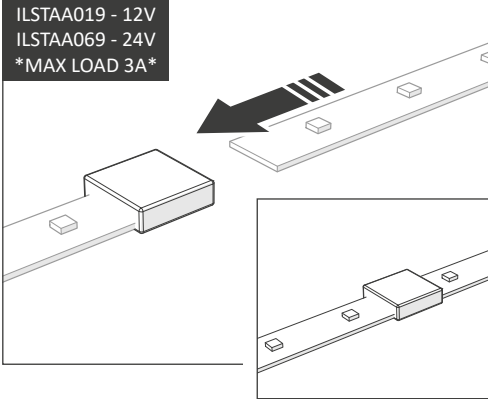

ILSTAA019 - 12V
ILSTAA069 - 24V
MAX LOAD 3A

ILSTAA018 - 12V
ILSTAA070 - 24V
MAX LOAD 3A

Warranty/ Technical & contact information are all available at www.integral-led.com

IS1032 A

All Trademarks Acknowledged