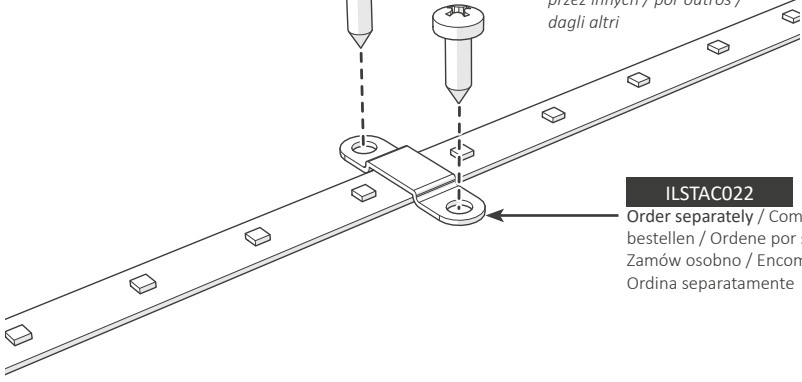

1

Optional / Optioneel / Opcional / Opcjonalny / Opzionale

By others / par d'autres / door anderen / Por otras / Von anderen / przez innych / por outros / dagli altri

ILSTAC022

Order separately / Commandez séparément / Apart bestellen / Ordene por separado / Separat bestellen / Zamów osobno / Encomendar Separadamente / Ordina separatamente

2

Connection / Lien / Verbindung / Conexión / Verbindung / Potęczenie / Conexão / Connessione

12V + 24V

LED W	DRIVER W
12V = 4.5W/m	LED W/m x Length x 110%
12V = 6.5W/m	LED W/m x Length x 110%
24V = 10.5W/m	LED W/m x Length x 120%

2.1