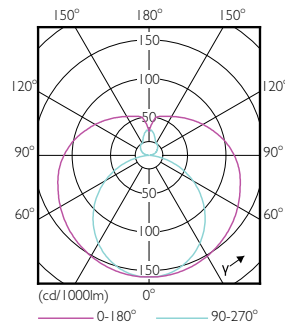

## Dimensional drawing

TLED 1200mm UNV16W-36W 2100lm 6500K

Product	D1	D2	A1	A2	A3
CorePro LEDtube UN 1200mm HO 18W865 T8	27.9 mm	28 mm	1199.4 mm	1205.3 mm	1213.6 mm

## Photometric data

CalcLux Prosimmerix 4.5 Philips Lighting B.V. Page 1/17

18W G13 865 6500K

18W G13 830 3000K

## Photometric data

18W G13