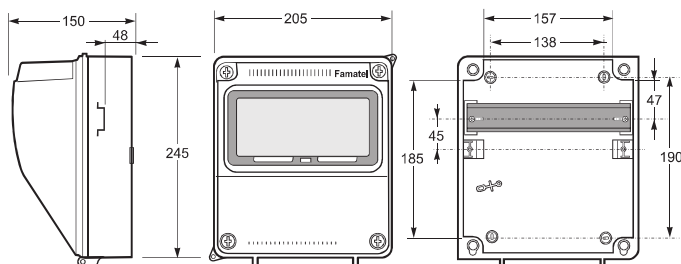

Certificaciones / Certifications

Normativa aplicada / Applied Standards

IEC/CEI/EN 60309-1, IEC/CEI/EN 60309-2