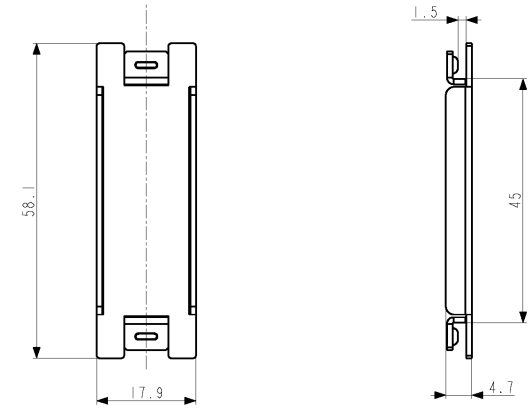

		MODULE BLANKS			
	<b>ADRB</b>	<b>AMBM</b>	<b>AMBP</b>		
<b>PART NUMBER</b>	<b>1</b>	<b>6</b>	<b>12 (6x2)</b>		 <p>ADRB</p>
<b>PACK QUANTITY</b>	<b>1</b>	<b>6</b>	<b>12 (6x2)</b>		
<b>GTIN-13</b>	<b>5060523523542</b>	<b>5060523520107</b>	<b>5060523520091</b>		
<b>INNER CARTON QUANTITY</b>	12	50	15		
<b>OUTER CARTON QUANTITY</b>	120	500	75		
<b>MATERIAL</b>	PA6	STEEL(ZINC PLATED)	PA6		
<b>WEIGHT (1PC) Kg</b>	0.04	0.06	0.04		
<b>DESCRIPTION</b>	DIN RAIL BLANK	METAL BLANKS	PLASTIC BLANKS		
<b>IMAGE</b>					
<b>ORIGIN OF MANUFACTURE</b>	<p>Designed to blank off any un-used ways (modules) in a FuseBox consumer unit front cover.</p> <p>CHINA</p>				

DIMENSIONS

ADRB

AMBM

AMBP