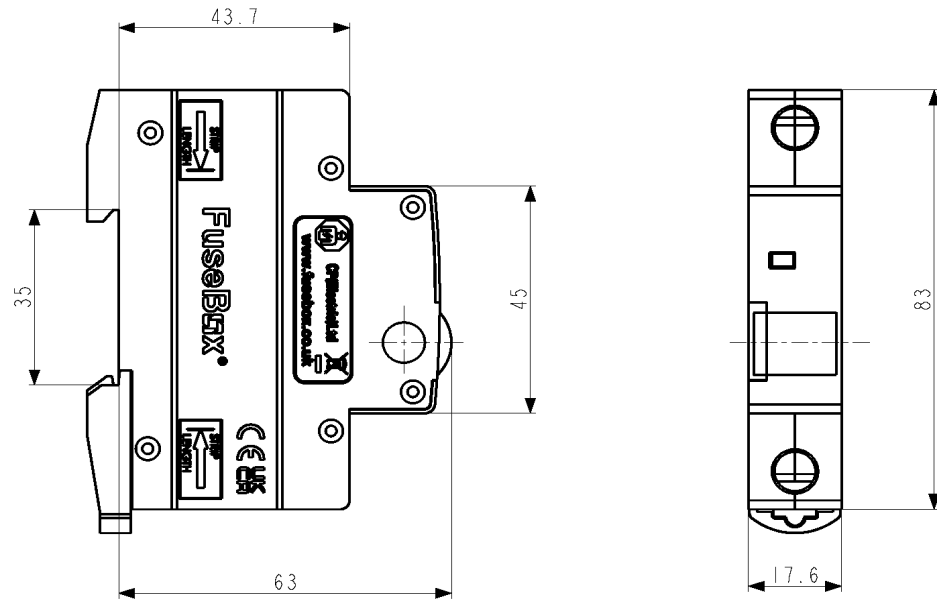

		MODULE BLANKS			
	<b>ADRB</b>	<b>AMBM</b>	<b>AMBP</b>		
<b>PART NUMBER</b>	<b>1</b>	<b>6</b>	<b>12 (6x2)</b>		 <p>ADRB</p>
<b>PACK QUANTITY</b>	<b>1</b>	<b>6</b>	<b>12 (6x2)</b>		
<b>GTIN-13</b>	<b>5060523523542</b>	<b>5060523520107</b>	<b>5060523520091</b>		
<b>INNER CARTON QUANTITY</b>	12	50	15		
<b>OUTER CARTON QUANTITY</b>	120	500	75		
<b>MATERIAL</b>	PA6	STEEL(ZINC PLATED)	PA6		
<b>WEIGHT (1PC) Kg</b>	0.04	0.06	0.04		
<b>DESCRIPTION</b>	DIN RAIL BLANK	METAL BLANKS	PLASTIC BLANKS		
<b>IMAGE</b>					
<b>ORIGIN OF MANUFACTURE</b>	<p>Designed to blank off any un-used ways (modules) in a FuseBox consumer unit front cover.</p> <p>CHINA</p>				

DIMENSIONS

ADRB

AMBM

AMBP