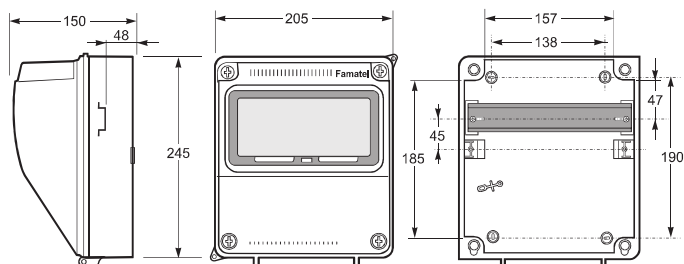

Certificaciones / Certifications

Normativa aplicada /
Applied Standards

IEC/CEI/EN 60309-1, IEC/CEI/EN 60309-2