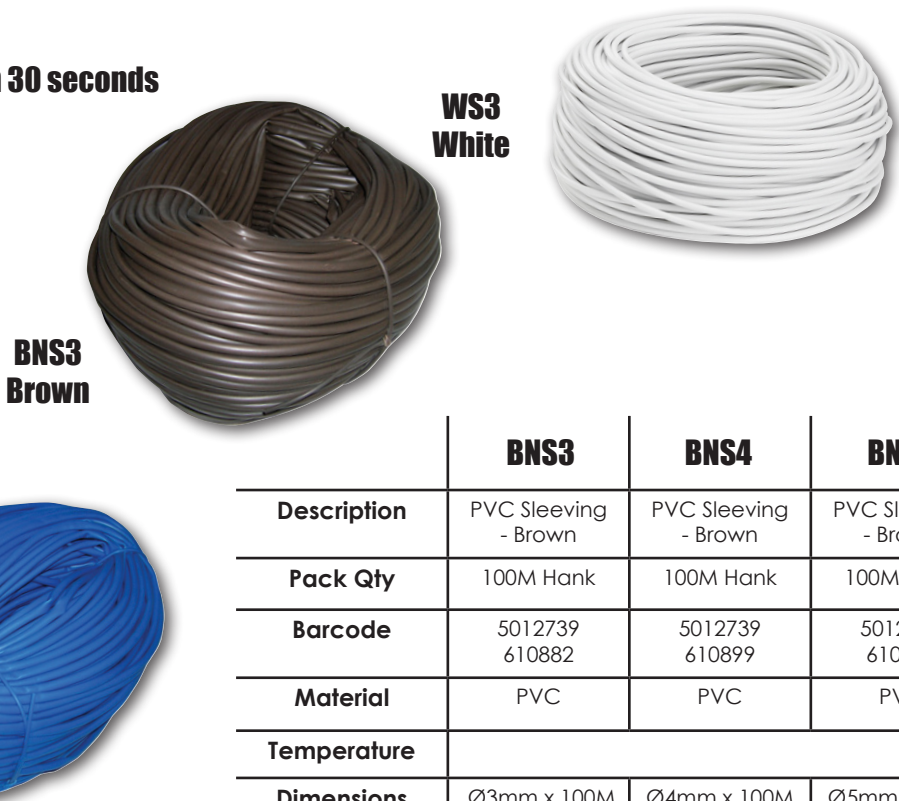

# NORSLO

- + RoSH compliant
- + Self extinguishing in 30 seconds
- + 1 year guarantee

## PVC Sleeving - 100 Metre Hanks

**BNS3  
Brown**

**WS3  
White**

**BLS3  
Blue**

	<b>WS3</b>	<b>WS4</b>	<b>WS6</b>
<b>Description</b>	PVC Sleeving - White	PVC Sleeving - White	PVC Sleeving - White
<b>Pack Qty</b>	100M Hank	100M Hank	100M Hank
<b>Barcode</b>	5012739 610752	5012739 610769	5012739 610776
<b>Material</b>	PVC	PVC	PVC
<b>Temperature</b>	-20°C to +70°C		
<b>Dimensions</b>	Ø3mm x 100M	Ø4mm x 100M	Ø6mm x 100M

	<b>BNS3</b>	<b>BNS4</b>	<b>BNS5</b>	<b>BNS6</b>	<b>BNS8</b>	<b>BNS10</b>	<b>BNS16</b>
<b>Description</b>	PVC Sleeving - Brown	PVC Sleeving - Brown	PVC Sleeving - Brown	PVC Sleeving - Brown	PVC Sleeving - Brown	PVC Sleeving - Brown	PVC Sleeving - Brown
<b>Pack Qty</b>	100M Hank	100M Hank	100M Hank	100M Hank	100M Hank	100M Hank	100M Hank
<b>Barcode</b>	5012739 610882	5012739 610899	5012739 610905	5012739 610912	5012739 610929	5012739 610936	5012739 610943
<b>Material</b>	PVC	PVC	PVC	PVC	PVC	PVC	PVC
<b>Temperature</b>	-20°C to +70°C						
<b>Dimensions</b>	Ø3mm x 100M	Ø4mm x 100M	Ø5mm x 100M	Ø6mm x 100M	Ø8mm x 100M	Ø10mm x 100M	Ø16mm x 100M

	<b>BS2</b>	<b>BS3</b>	<b>BS4</b>	<b>BS5</b>	<b>BS6</b>	<b>BS8</b>	<b>BS10</b>	<b>BS12</b>
<b>Description</b>	PVC Sleeving - Black	PVC Sleeving - Black	PVC Sleeving - Black	PVC Sleeving - Black	PVC Sleeving - Black	PVC Sleeving - Black	PVC Sleeving - Black	PVC Sleeving - Black
<b>Pack Qty</b>	100M Hank	100M Hank	100M Hank	100M Hank	100M Hank	100M Hank	100M Hank	100M Hank
<b>Barcode</b>	5012739 610967	5012739 610455	5012739 610462	5012739 610479	5012739 610486	5012739 610493	5012739 610509	5012739 610516
<b>Material</b>	PVC	PVC	PVC	PVC	PVC	PVC	PVC	PVC
<b>Temperature</b>	-20°C to +70°C							
<b>Dimensions</b>	Ø2mm x 100M	Ø3mm x 100M	Ø4mm x 100M	Ø5mm x 100M	Ø6mm x 100M	Ø8mm x 100M	Ø10mm x 100M	Ø12mm x 100M