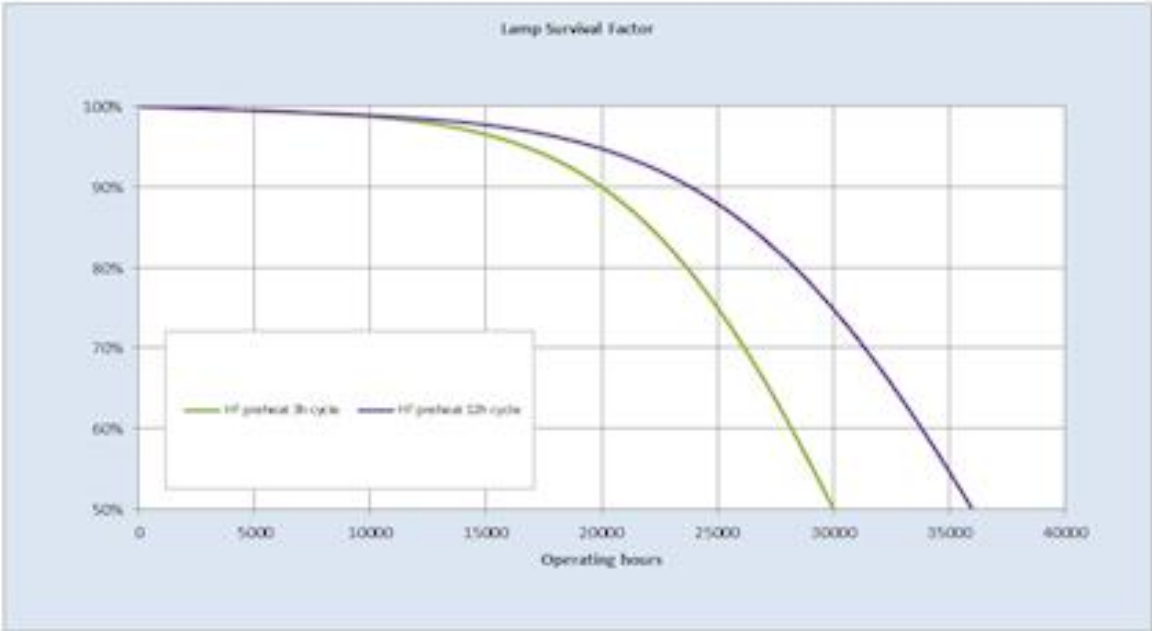

Survival data