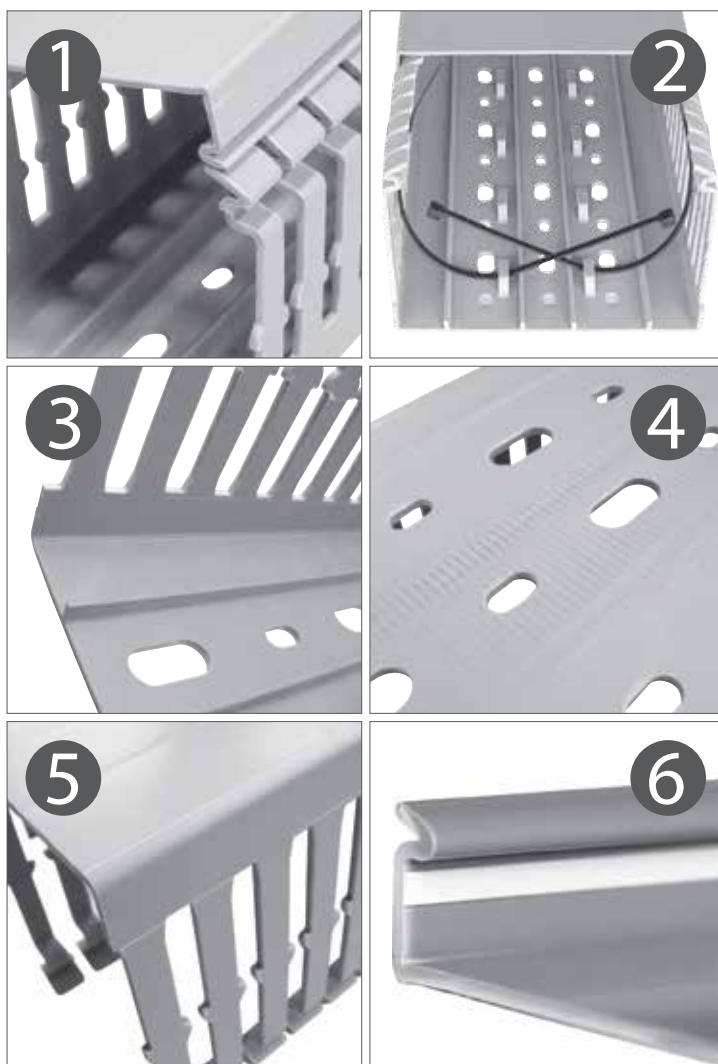

## 6 motivi per scegliere i canali da cablaggio Kablo

- 1 - Chiusura del coperchio facilitata
- 2 - Asola per inserimento fascette sul fondo del canale
- 3 - Costole d'irrigidimento sul fondo del canale
- 4 - Zigrinatura per una maggiore aderenza con adesivi
- 5 - Prerottura interna ed esterna della lamella e del fondo
- 6 - Coperchio con coestruso morbido antiscivolo sui canali V5K e V6K

## 6 grounds to choose the wiring ducts Kablo

- 1 - Easiness closing cover
- 2 - Loops on the bottom to insert cable ties
- 3 - Stiffen up guide on the bottom of trunking
- 4 - Milling for more grip with adhesive
- 5 - Internal and external precutted segment and bottom
- 6 - Cover with non-slip soft coextruded on the V5K and V6K ducts