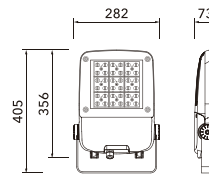

Dimensions

URB-FL-XS