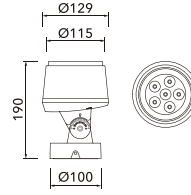

Dimensions

RAV-S