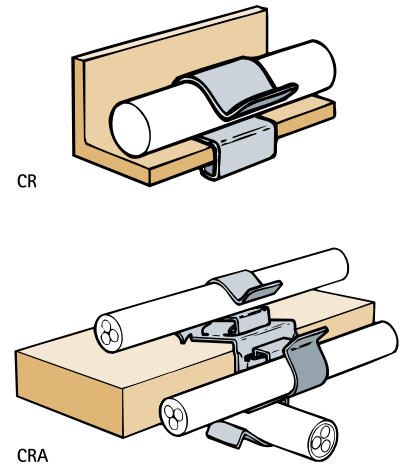

Britclips® Cable Run Clip Flange 8-12 mm

(J 20 110)

for flange 8 - 20 mm

EX 5202 X XXX

EX 5202 0 020

Features and benefits

- for quick fixing of cables
- Part No's EM/EP 5202 0 020: adaptor for fastening of maximum 3 cable run clips (type CR)
- Part No's EM/EP 5202 0 020: adaptor for fastening of maximum 3 cable run clips (type CR)
- material: spring steel (type CS70)
- surface treatment: Delta-Tone 9000 (480 hours)

Part No.	Code	D (mm)	A (mm)	Model	Pack 1
EM 5202 0 612	CR85	4.5 - 5.5	8 - 12	-	100
EM 5202 0 712	CR86	6.0 - 7.0	8 - 12	-	100
EP 5202 0 712	CR86	6.0 - 7.0	8 - 12	-	25
EM 5202 0 912	CR87	7.0 - 9.0	8 - 12	-	100
EP 5202 0 912	CR87	7.0 - 9.0	8 - 12	-	25
EM 5202 1 112	CR810	10.0 - 11.0	8 - 12	-	100
EP 5202 1 112	CR810	10.0 - 11.0	8 - 12	-	25
EM 5202 1 412	CR812	12.0 - 14.0	8 - 12	-	100
EP 5202 1 412	CR812	12.0 - 14.0	8 - 12	-	25
EM 5202 1 812	CR815	15.0 - 18.0	8 - 12	-	100
EP 5202 1 812	CR815	15.0 - 18.0	8 - 12	-	25
EM 5202 2 412	CR819	19.0 - 24.0	8 - 12	-	100
EP 5202 2 412	CR819	19.0 - 24.0	8 - 12	-	25
EM 5202 3 012	CR825	25.0 - 30.0	8 - 12	-	100
EP 5202 3 012	CR825	25.0 - 30.0	8 - 12	-	25
EM 5202 0 020	CRA	0.0	12 - 20	Fits CR25 - CR225	100
EP 5202 0 020	CRA	0.0	12 - 20	Fits CR25 - CR225	25

For use with static loads only.